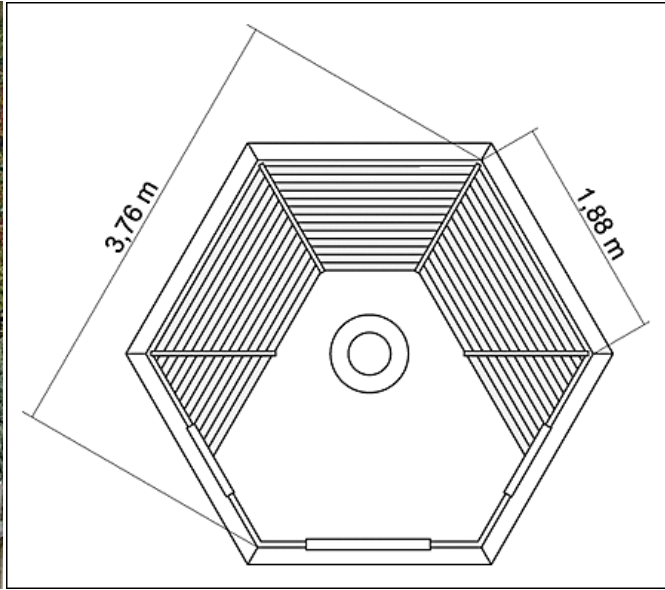

Saunakota 9

Ein-Raum-Saunakota ohne Ofen

Ausstattung:

Inklusive Saunabänke an drei Wänden,

Laufroste, zwei Wände mit 6-eckigem Thermoglasfenster.

Tür mit Glaseinsatz und Zylinderschloß!

Fenster Isolierverglasung

Technische Details

Wandaußenmaß (B x T)	3760 x 3256 mm
Umbauter Raum	ca. 19,9 m³
Größe	9,2 m²
Gerundete Bohlen (Durchmesser)	45 mm
Material	Finnische Kiefer, naturbelassen
Dachmaterial	18 mm finn. Kiefernpaneele
Dachelemente, fertig geschindelt	Bitumenschindeln in 6 Farben erhältlich
Wandelemente mit Fenstern (B x H)	2 Stück, 1880 x 1330 mm
Wandelemente (B x H)	3 Stück, 1880 x 1330 mm
Gesamthöhe durch isolierte Zwischendecke abgesenkt	ca. 3530 mm
Innendecke Sauna	isolierte Elemente aus finn. Fichte