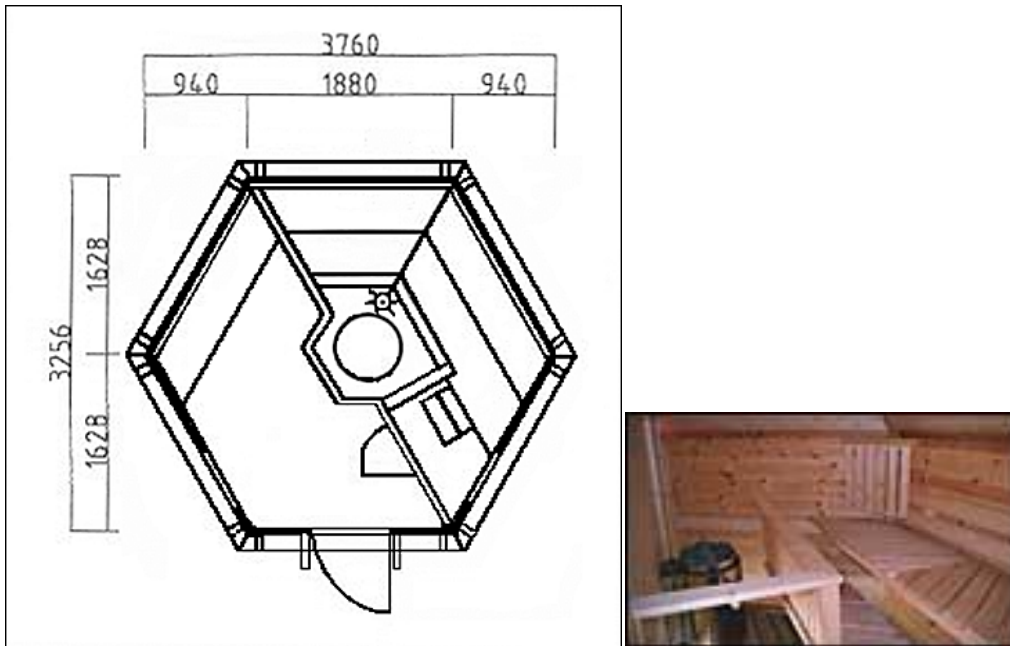

Gerne würde ich von Ihnen wieder etwas hören.

Mfg Thorsten Klemm

Saunakota 9

Ein-Raum-Saunakota ohne Ofen

Ausstattung:

Inklusive Saunabänke an drei Wänden,

Laufroste, zwei Wände mit 6-eckigem Thermoglasfenster.

Tür mit Glaseinsatz und Zylinderschloß!

Fenster Isolierverglasung

Technische Details

Wandaußenmaß (B x T)	3760 x 3256 mm
Umbauter Raum	ca. 19,9 m ³
Größe	9,2 m ²
Gerundete Bohlen (Durchmesser)	45 mm
Material	Finnische Kiefer, naturbelassen
Dachmaterial	18 mm finn. Kiefernpaneele
Dachelemente, fertig geschindelt	Bitumenschindeln in 6 Farben erhältlich
Wandelemente mit Fenstern (B x H)	2 Stück, 1880 x 1330 mm
Wandelemente (B x H)	3 Stück, 1880 x 1330 mm
Gesamthöhe durch isolierte Zwischendecke abgesenkt	ca. 3530 mm
Innendecke Sauna	isolierte Elemente aus finn. Fichte

Saunakota 9/2

Ausstattung Saunaraum:

Saunabänke, eine Wand mit Thermoglasfenstern,

Saunatür mit Glasausschnitt;

Ausstattung Ruheraum:

Laufroste, Bänke;

Tür mit Glaseinsatz und Zylinderschloß!

Technische Details

Wandaußenmaß (B x T)	3760 x 3256 mm
Umbauter Raum	ca. 19,9 m ³
Größe	9,2 m ²
Gerundete Bohlen (Durchmesser)	45 mm
Material	Finnische Kiefer, naturbelassen
Dachmaterial	18 mm finn. Kiefernpaneele
Dachelemente, fertig geschindelt	Bitumenschindeln in 6 Farben erhältlich
Wandelemente mit Fenstern (B x H)	2 Stück, 1880 x 1330 mm
Wandelemente (B x H)	3 Stück, 1880 x 1330 mm
Gesamthöhe durch isolierte Zwischendecke abgesenkt	ca. 3530 mm
Innendecke Sauna	isolierte Elemente aus finn. Fichte