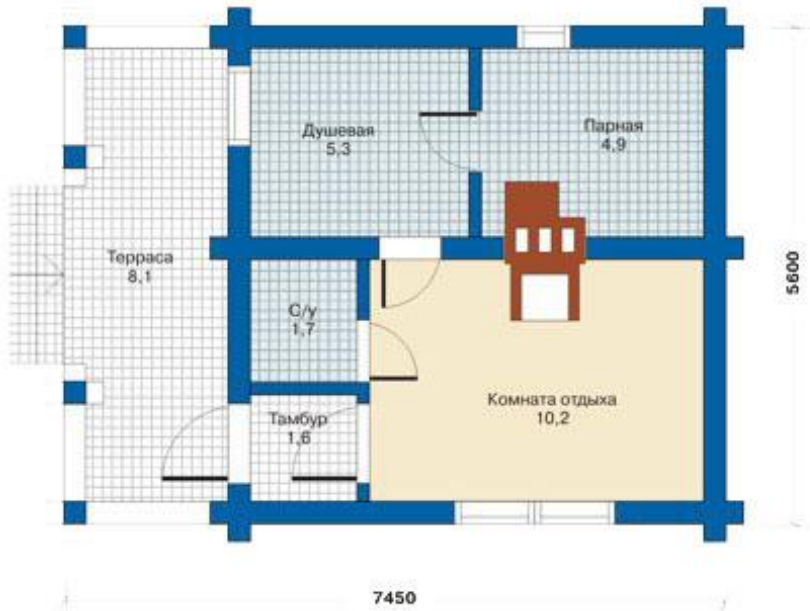

Saunagebäude 42 m2, aus Rundbohlen

Saunagebäude (ohne Montage)	20.590,- €
Inkl. Bänke , Türen, Fenster	
Dachdämmung, Dacheindeckung	880,- €
Ofen	1.450,- €
Montage	6.850,- €

Preise inkl. 19% MWSt. frei bis Baustelle