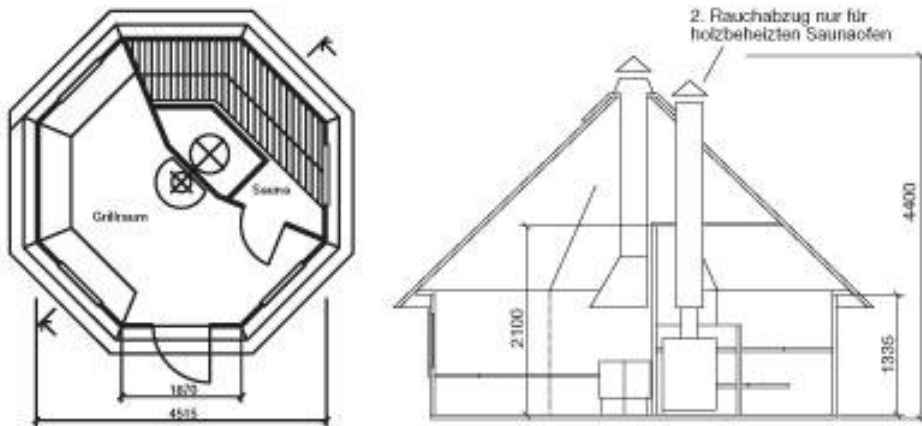

Grill- und Saunakota

Mit Rauchabzugshaube kupferfarbig,

Grill, Zubehör, Sauna und Saunabänken, ohne Ofen

Tür mit Glaseinsatz und Zylinderschloß!

Alle Fenster isolierverglast!

Ausstattung Grillraum inklusive Zubehör:

1 Grillanlage mit Rauchabzugshaube kupferfarbig, 3 Rentierfelle, Sitzbänke, Laufrost, Eßgarnitur aus Holz und Besteck für 6 Personen, 6 große und 6 kleine Kuksa (lappl. Holztaße), 1 Gästebuch, 1 Fernglas-Schnapsbehälter, 1 Thermometer, 1 Kaffeekanne mit Untersatz, 1 Serviettenständer aus Holz, 1 Paar Grillhandschuhe, 1 Topflappen, 1 Uhr aus Kelo-Holz, 2 Fischgrillbretter 1 Holzhandy;

Ausstattung Saunaraum inklusive Zubehör:

Saunabänke, Saunatür mit Glasausschnitt und isolierte Dachelemente aus Fichte in der Sauna, Saunaofen als Zubehör erhältlich; ein 6-eckiges Fenster in der Sauna!