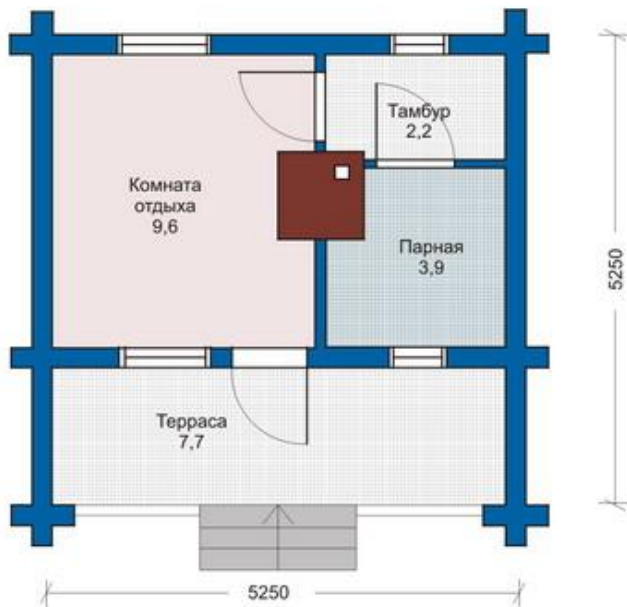

Saunagebäude 27 m², aus Rundbohlen

Saunagebäude (ohne Montage)	13.655,- €
Inkl. Bänke , Türen, Fenster	
Dachdämmung, Dacheindeckung	780,- €
Ofen	1.450,- €
Montage	5.940,- €

Preise inkl. 19% MWSt. frei bis Baustelle