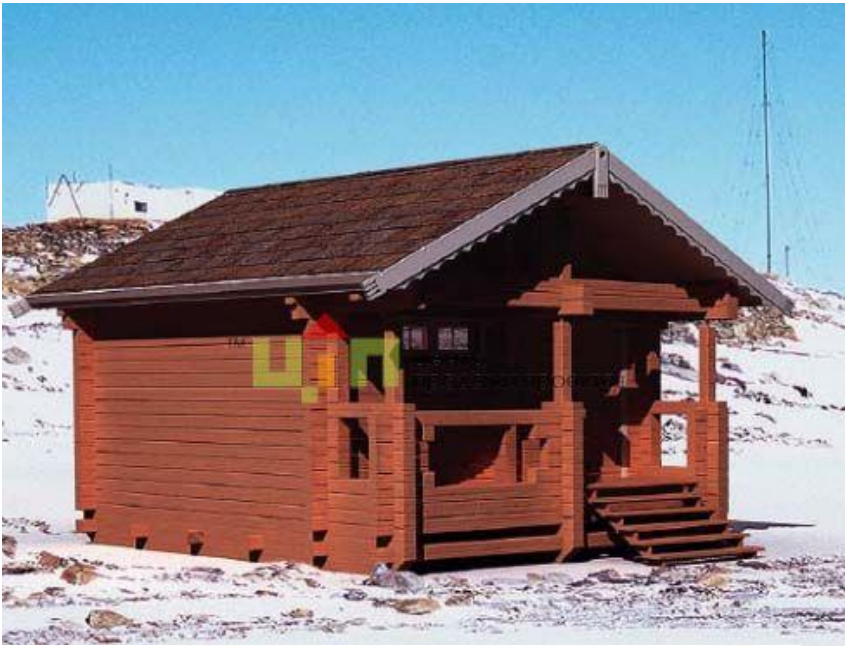

Saunagebäude 36 m2, aus Blockbohlen

Saunagebäude (ohne Montage) Vierkantbohlen	17.990,- €
Sauna aus 160mm Durchmesser Rundbohlen + Dielenboden	25.350,- €
Inkl. Bänke , Türen, Fenster	
Dachdämmung, Dacheindeckung	780,- €
Ofen	1.450,- €
Montage	6.250,- €

Preise inkl. 19% MWSt. frei bis Baustelle